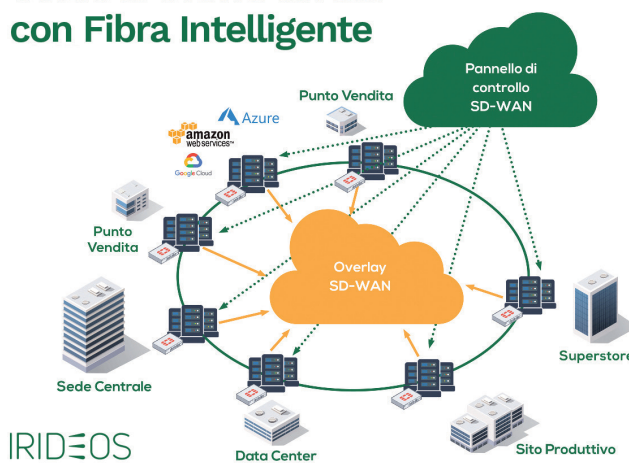

ESPERIENZA UTENTE MIGLIORATA CON LA RETE SD-WAN

Fibra Intelligente è la soluzione **SD-WAN** (Software Defined Wide Area Network) di IRIDEOS che si integra con la rete esistente e **permette di gestire con flessibilità e sicurezza il traffico e l'accesso alle applicazioni e al cloud**, dando priorità al traffico dati in base alle caratteristiche specifiche del business. Proprio per questo alcune grandi catene di distribuzione commerciale già la utilizzano. Se si pensa, per esempio, al caso di un centro commerciale "preso d'assalto" che affatica la rete wi-fi, o ai sistemi aziendali messi a dura prova dai clienti che hanno acquistato dall'e-commerce o alla tensione sui sistemi di pagamento quando c'è tanto afflusso alle casse, **Fibra Intelligente** interviene in modo tempestivo per evitare interruzioni e garantire il funzionamento dei registratori di cassa o

dei sistemi informativi. Tutto questo è possibile grazie alla tecnologia SD-WAN che consente, attraverso una consolle centralizzata, di gestire la rete in modo dinamico, impostando regole e livelli di servizio, anche per ciascuna applicazione aziendale, così da garantire l'esperienza ottimale del consumatore.

Come si evolve la rete con Fibra Intelligente